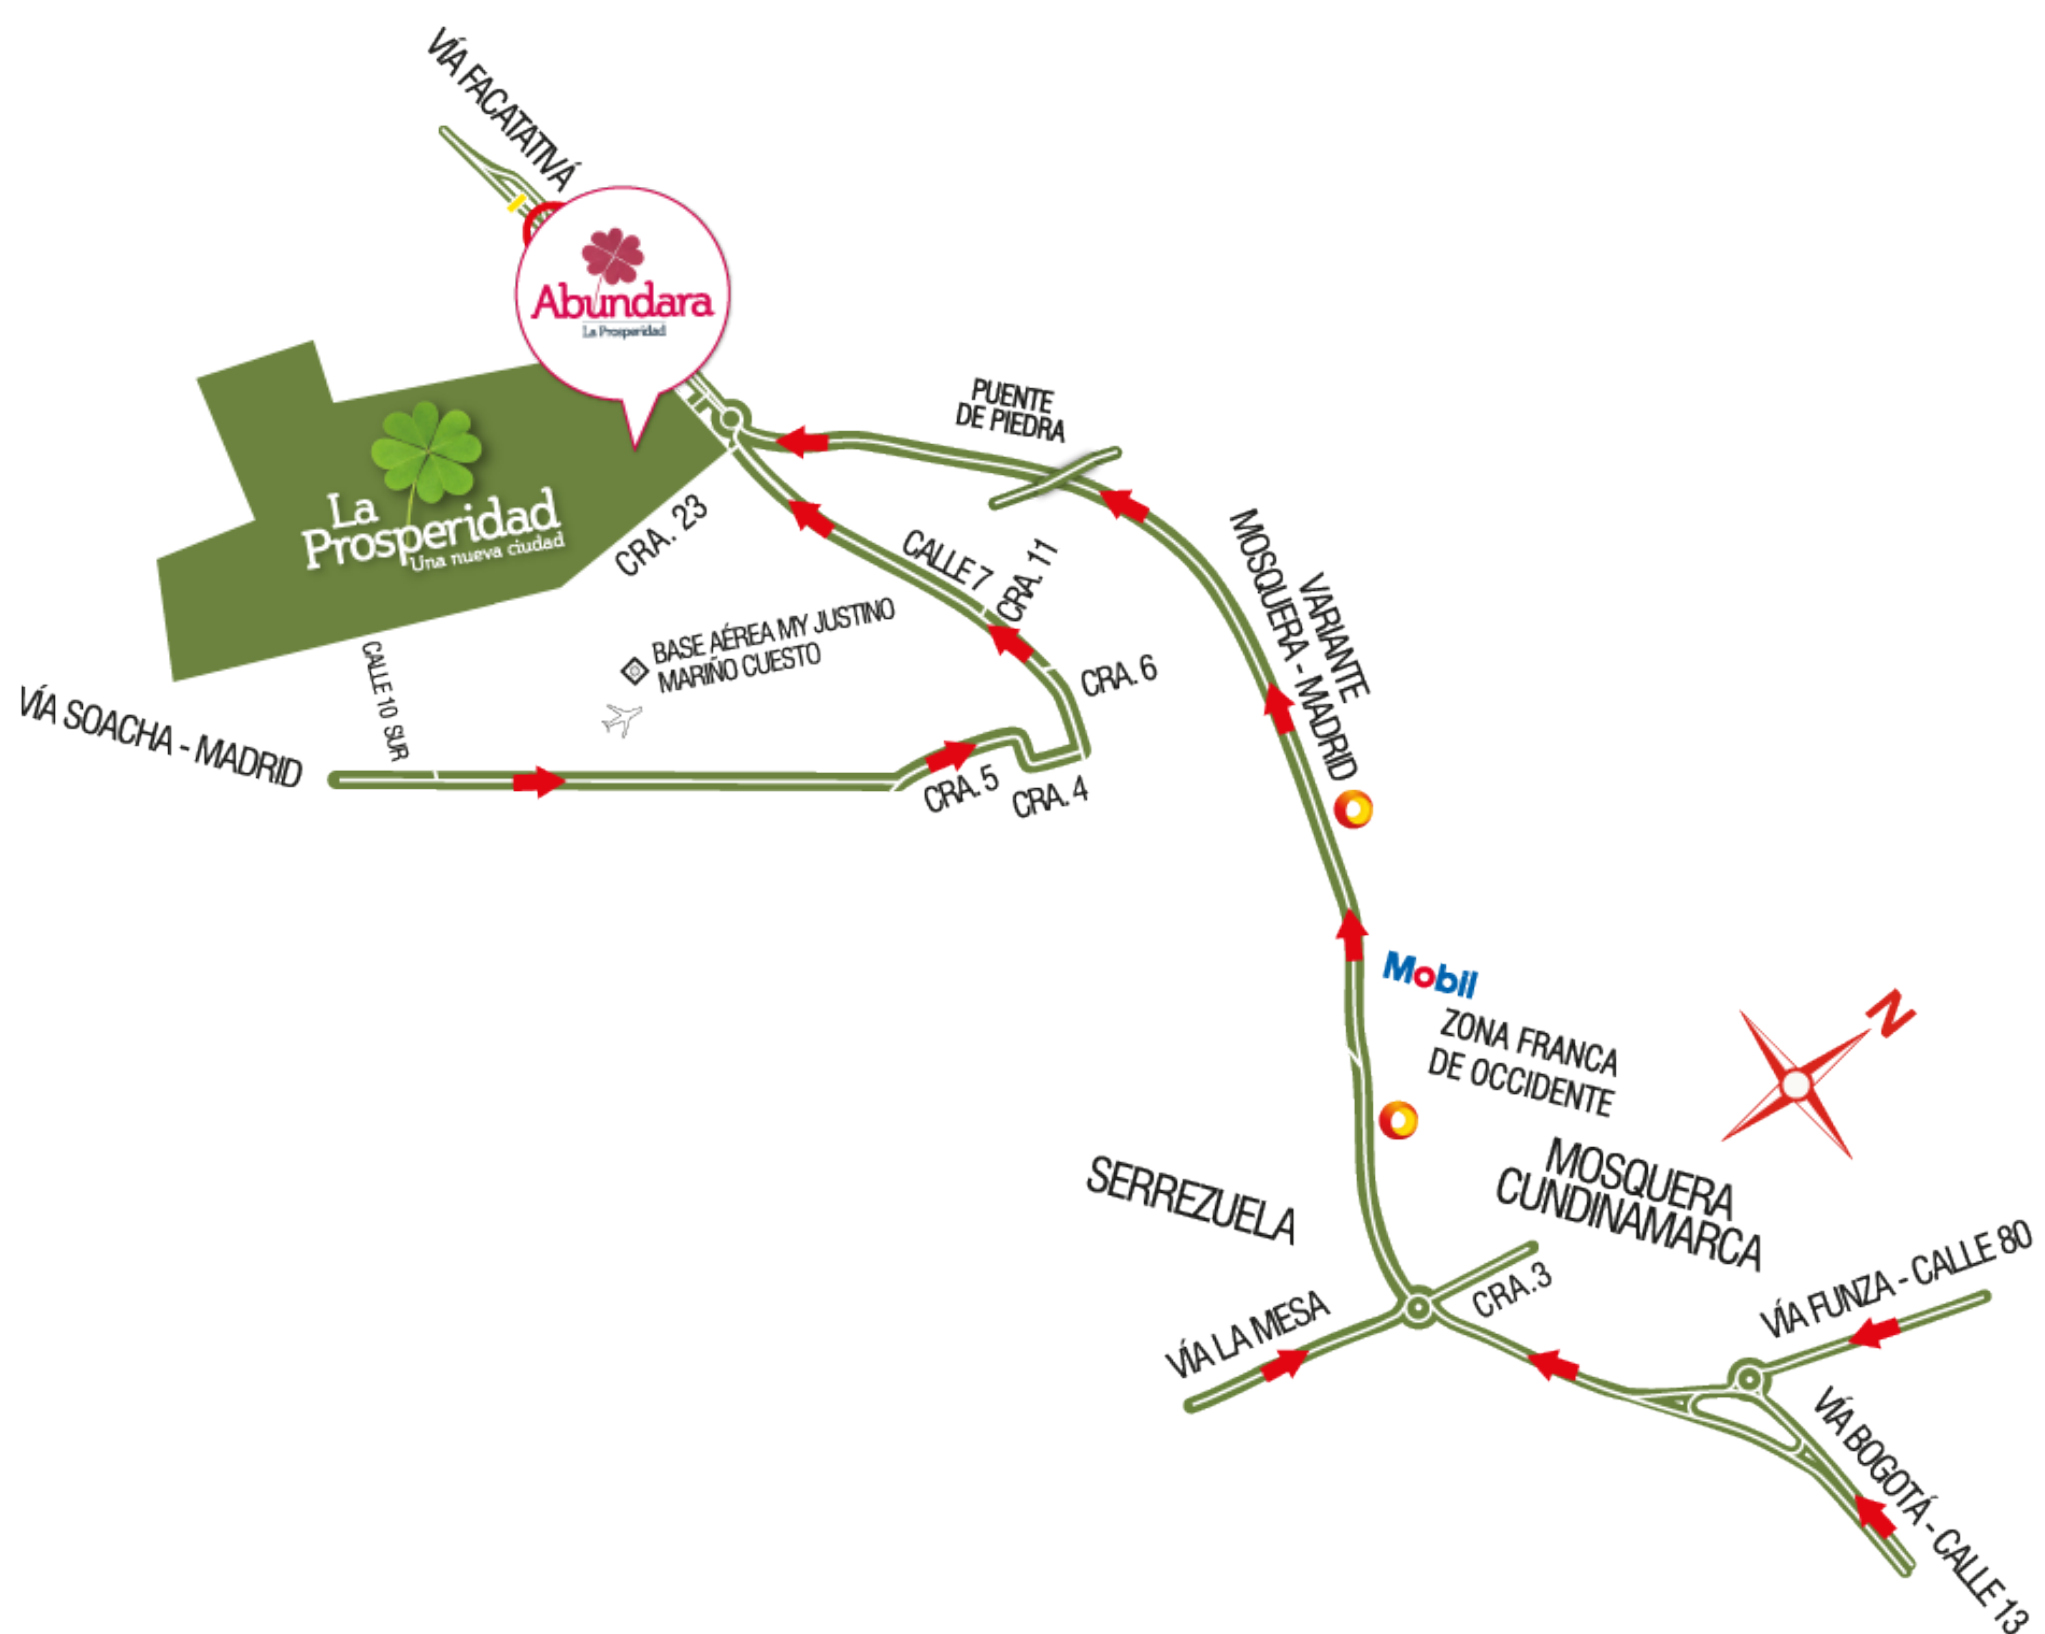

LAS GALIAS
CONSTRUCTORA

CONOCE

ABUNDARA **LA PROSPERIDAD**

UNA CIUDADELA CON EXCELENTE **UBICACIÓN**

MADRID CUNDINAMARCA

A 10 Minutos del **Parque de las Flores**

A 25 Minutos del **Aeropuerto Internacional El Dorado**

Cerca del **C.C Casablanca** y **C.C Madrid**

¿Cómo llegar?

Waze GPS

Google Maps

CONOCE MÁS

VER VIDEO

BENEFICIOS

Acuaparque

Piscina
Adultos y Niños

Minigolf

Cancha
Múltiple

Juegos
Infantiles

Zonas de Mascotas

Salón de
Juegos

Gimnasio

Sendero de
Caminata